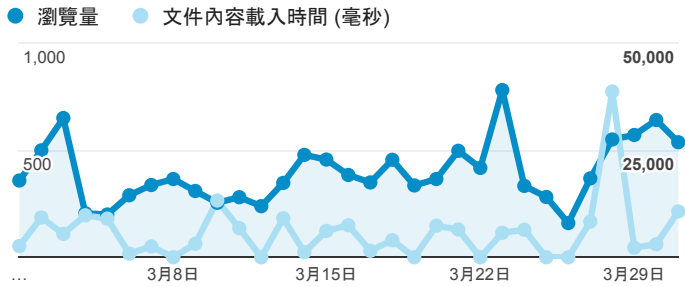

報表02_流量

2016年3月1日 - 2016年3月31日

所有使用者
100.00% 個工作階段

瀏覽量和文件內容載入時間 (毫秒)

瀏覽量和造訪

瀏覽量和不重複瀏覽量

造訪和新造訪率 (依 服務供應商 分組)

服務供應商	工作階段	瀏覽量
taipei taiwan	2,709	4,454
tamkang university	1,646	3,647
tfn media co. ltd.	349	665
panchiao taipei hsien taiwan	318	433
taiwan fixed network co. ltd.	267	424
taiwan mobile co. ltd.	235	307
(not set)	160	190
kbro co. ltd.	123	170
mobile business group	119	173
chunghwa telecom data communication business group	112	162

造訪和瀏覽量 (依 分享網址 分組)

分享網址	工作階段	瀏覽量
eportfolio.tku.edu.tw/	4,641	7,302
ep.tku.edu.tw/index_detail_share.aspx?id=0857AE920B259F8E	620	750
ep.tku.edu.tw/index_detail_share.aspx?id=537C19E76E8126BF	490	522
eportfolio.tku.edu.tw/index_detail.aspx?category=17&rv=3	214	332
ep.tku.edu.tw/	88	274
eportfolio.tku.edu.tw/tkustudentlink.aspx	51	82
eportfolio.tku.edu.tw/index_detail.aspx?category=10&rv=3	44	51
eportfolio.tku.edu.tw/index.aspx	42	94
eportfolio.tku.edu.tw/index_detail.aspx?category=8&rv=3	41	56
ep.tku.edu.tw/index_detail.aspx?category=all&pg=2&rv=3	31	193