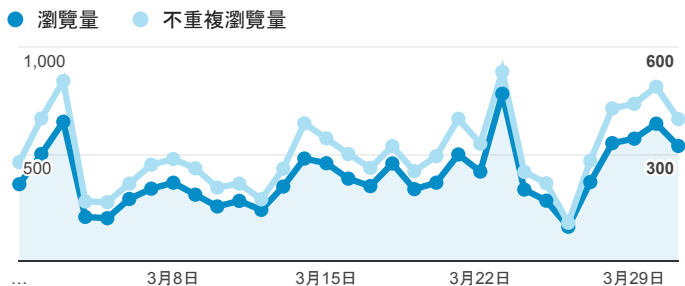

報表02_流量

2016年3月1日 - 2016年3月31日

所有使用者
100.00% 個工作階段

瀏覽量和文件內容載入時間 (毫秒)

瀏覽量和造訪

瀏覽量和不重複瀏覽量

造訪和新造訪率 (依 服務供應商 分組)

服務供應商	工作階段	瀏覽量
taipei taiwan	2,709	4,454
tamkang university	1,646	3,647
tfn media co. ltd.	349	665
panchiao taipei hsien taiwan	318	433
taiwan fixed network co. ltd.	267	424
taiwan mobile co. ltd.	235	307
(not set)	160	190
kbro co. ltd.	123	170
mobile business group	119	173
chunghwa telecom data communication business group	112	162

造訪和瀏覽量 (依 分享網址 分組)

分享網址	工作階段	瀏覽量
eportfolio.tku.edu.tw/	4,641	7,302
ep.tku.edu.tw/index_detail_share.aspx?id=0857AE920B259F8E	620	750
ep.tku.edu.tw/index_detail_share.aspx?id=537C19E76E8126BF	490	522
eportfolio.tku.edu.tw/index_detail.aspx?category=17&rv=3	214	332
ep.tku.edu.tw/	88	274
eportfolio.tku.edu.tw/tkustudentlink.aspx	51	82
eportfolio.tku.edu.tw/index_detail.aspx?category=10&rv=3	44	51
eportfolio.tku.edu.tw/index.aspx	42	94
eportfolio.tku.edu.tw/index_detail.aspx?category=8&rv=3	41	56
ep.tku.edu.tw/index_detail.aspx?category=all&pg=2&rv=3	31	193