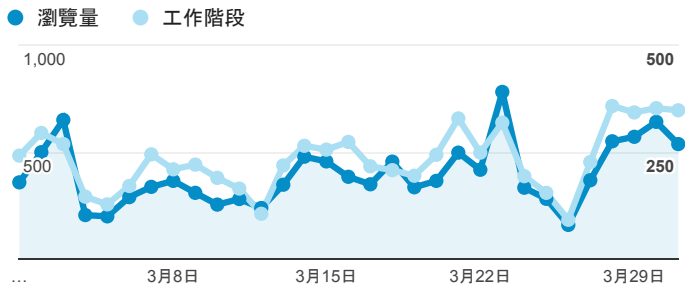

報表02_流量

2016年3月1日 - 2016年3月31日

所有使用者
100.00% 個工作階段

瀏覽量和文件內容載入時間 (毫秒)

瀏覽量和造訪

瀏覽量和不重複瀏覽量

造訪和新造訪率 (依 服務供應商 分組)

服務供應商	工作階段	瀏覽量
taipei taiwan	2,709	4,454
tamkang university	1,646	3,647
tfn media co. ltd.	349	665
panchiao taipei hsien taiwan	318	433
taiwan fixed network co. ltd.	267	424
taiwan mobile co. ltd.	235	307
(not set)	160	190
kbro co. ltd.	123	170
mobile business group	119	173
chunghwa telecom data communication business group	112	162

造訪和瀏覽量 (依 分享網址 分組)

分享網址	工作階段	瀏覽量
eportfolio.tku.edu.tw/	4,641	7,302
ep.tku.edu.tw/index_detail_share.aspx?id=0857AE920B259F8E	620	750
ep.tku.edu.tw/index_detail_share.aspx?id=537C19E76E8126BF	490	522
eportfolio.tku.edu.tw/index_detail.aspx?category=17&rv=3	214	332
ep.tku.edu.tw/	88	274
eportfolio.tku.edu.tw/tkustudentlink.aspx	51	82
eportfolio.tku.edu.tw/index_detail.aspx?category=10&rv=3	44	51
eportfolio.tku.edu.tw/index.aspx	42	94
eportfolio.tku.edu.tw/index_detail.aspx?category=8&rv=3	41	56
ep.tku.edu.tw/index_detail.aspx?category=all&pg=2&rv=3	31	193